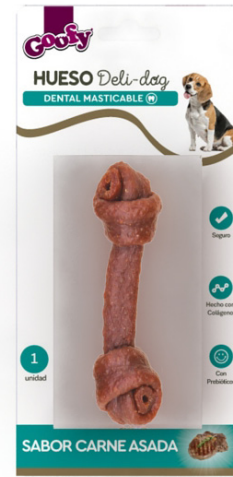

HUESO DELI DOG | *Dental Masticable*

CONTENIDO | 1 hueso de 50 g.

ENVASE | Blíster.

CAJAS | 7 unidades.

DESCRIPCIÓN GENERAL

Hueso Deli-dog Goofy es una sana alternativa a los huesos tradicionales ya que no contiene cuero crudo. Hecho con colágeno, es durable y muy digestible, para una entretención segura y deliciosa.

- Fibra
- Vitaminas
- Minerales

Sabor: Carne

NATURAL - BAJO EN GRASAS - BAJO EN SODIO - SIN COLORANTES NI PRESERVANTES ARTIFICIALES.

BENEFICIOS

- Durabilidad y digestibilidad
- Dientes limpios
- Buena fuente de proteínas